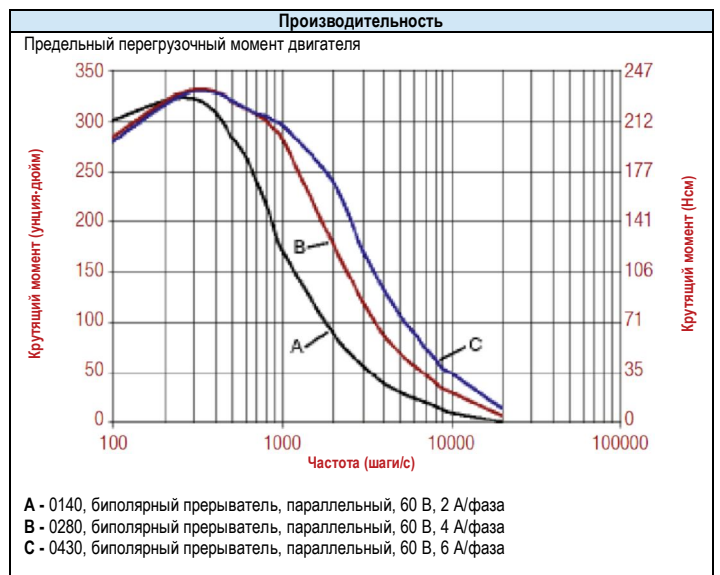

ДАННЫЕ ШАГОВОГО ДВИГАТЕЛЯ ТИПОРАЗМЕРА NEMA 34

Характеристика	Единицы	HN 200 3426		
		0140	0280	0430
Номинальный фазный ток	А	1,40	2,80	4,30
Фазное сопротивление	Ом	5,0	1,3	0,55
Фазная индуктивность	мГ	21	5,1	2,1
Удерживающий момент однополярный	унция-дюйм Нсм	326	326	326
Удерживающий момент биполярный	унция-дюйм Нсм	230	230	230
Тормозящий момент	унция-дюйм Нсм	12	12	12
Инерция ротора	унция-дюйм·с ² ×10 ⁻⁴ г·см ²	93	93	93
Масса двигателя	фунт кг	3,5 1,6	3,5 1,6	3,5 1,6
Максимальное напряжение	В	90	90	90
Стандартное количество выводов	-	8	8	8

- Стандартные характеристики**
- Угол шага: 1,8°
 - Точность угла шага: 5%
 - Класс изоляции: В (130°C)
 - Монтажный размер фланца NEMA 34
 - Магниты из неодима
 - Доступны дополнительные обмотки и опции для удовлетворения требований заказчика