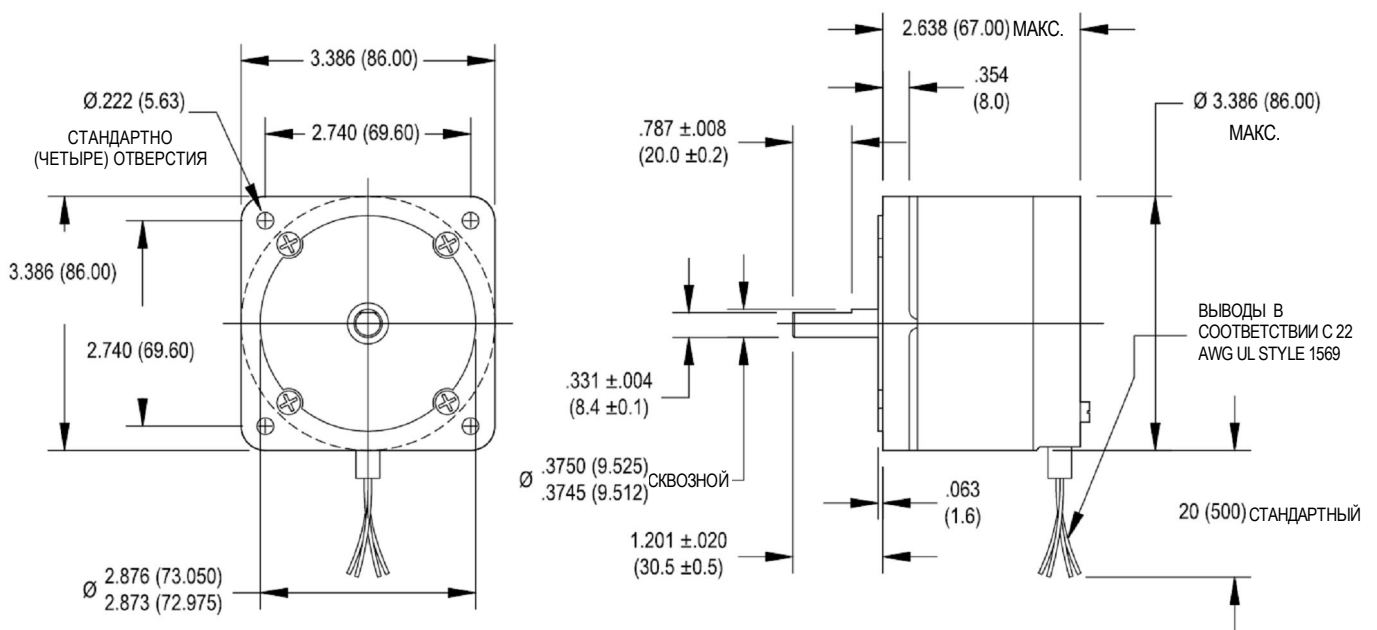

ДАННЫЕ ШАГОВОГО ДВИГАТЕЛЯ ТИПОРАЗМЕРА NEMA 34

Характеристика	Единицы	HN 200 3426		
		0140	0280	0430
Номинальный фазный ток	А	1,40	2,80	4,30
Фазное сопротивление	Ом	5,0	1,3	0,55
Фазная индуктивность	мГ	21	5,1	2,1
Удерживающий момент однополярный	унция-дюйм Нсм	326	326	326
Удерживающий момент биполярный	унция-дюйм Нсм	230	230	230
Тормозящий момент	унция-дюйм Нсм	12	12	12
Инерция ротора	унция-дюйм·с ² ×10 ⁻⁴ г·см ²	93	93	93
Масса двигателя	фунт кг	3,5 1,6	3,5 1,6	3,5 1,6
Максимальное напряжение	В	90	90	90
Стандартное количество выводов	-	8	8	8

- Стандартные характеристики**
- Угол шага: 1,8°
 - Точность угла шага: 5%
 - Класс изоляции: В (130°C)
 - Монтажный размер фланца NEMA 34
 - Магниты из неодима
 - Доступны дополнительные обмотки и опции для удовлетворения требований заказчика