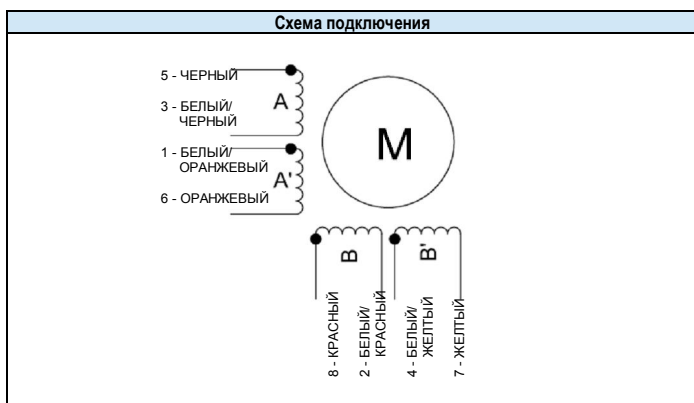

ДАННЫЕ ШАГОВОГО ДВИГАТЕЛЯ ТИПОРАЗМЕРА NEMA 34

Характеристика	Единицы	HN 200 3426		
		0140	0280	0430
Номинальный фазный ток	А	1,40	2,80	4,30
Фазное сопротивление	Ом	5,0	1,3	0,55
Фазная индуктивность	мГ	21	5,1	2,1
Удерживающий момент однополярный	унция-дюйм Нсм	326	326	326
Удерживающий момент биполярный	унция-дюйм Нсм	230	230	230
Тормозящий момент	унция-дюйм Нсм	12	12	12
Инерция ротора	унция-дюйм·с ² ×10 ⁻⁴ г·см ²	93	93	93
Масса двигателя	фунт кг	3,5 1,6	3,5 1,6	3,5 1,6
Максимальное напряжение	В	90	90	90
Стандартное количество выводов	-	8	8	8

- Стандартные характеристики**
- Угол шага: 1,8°
 - Точность угла шага: 5%
 - Класс изоляции: В (130°C)
 - Монтажный размер фланца NEMA 34
 - Магниты из неодима
 - Доступны дополнительные обмотки и опции для удовлетворения требований заказчика